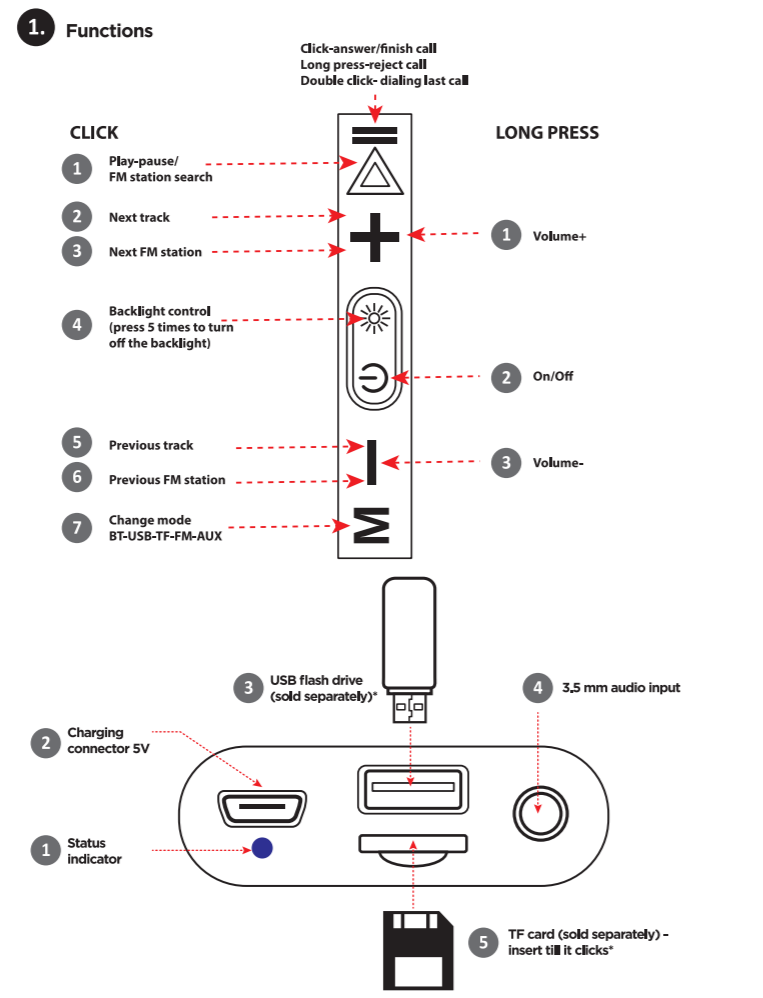

Q2

Portable speaker

Operation manual

ARM

1. Функции

1. Play-pause/FM станция поиска

2. Следующий трек

3. Следующая FM станция