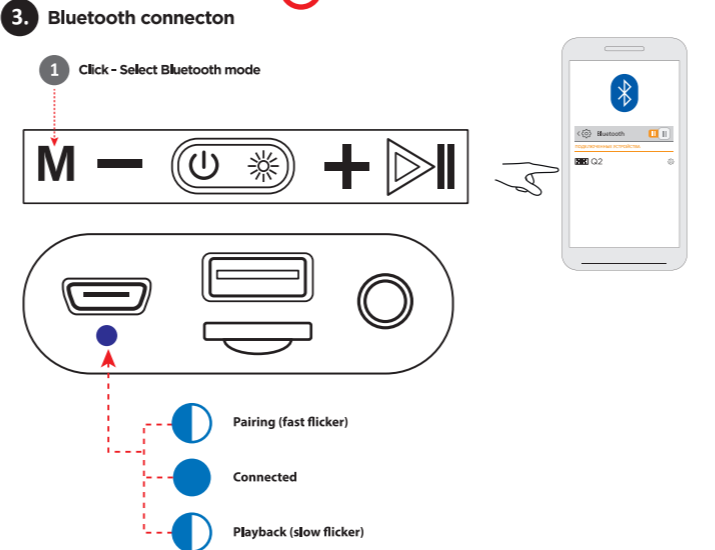

Q2

Portable speaker

Operation manual

ARM

1. Функции

1. Play-pause/FM станция поиска

2. Следующий трек

3. Следующая FM станция

4. Следующая FM станция

5. Следующая FM станция

6. Следующая FM станция

7. BT-USB-TF-FM-AUX режим

2. Зарядка

USB зарядка

USB зарядка

3. Bluetooth подключение

GEO

1. Funksiyalar

1. Oynatma/pauza/FM stansiyası axtarışı

2. Növbəti trek

3. Növbəti FM stansiyası

4. Növbəti FM stansiyası

5. Növbəti FM stansiyası

6. Növbəti FM stansiyası