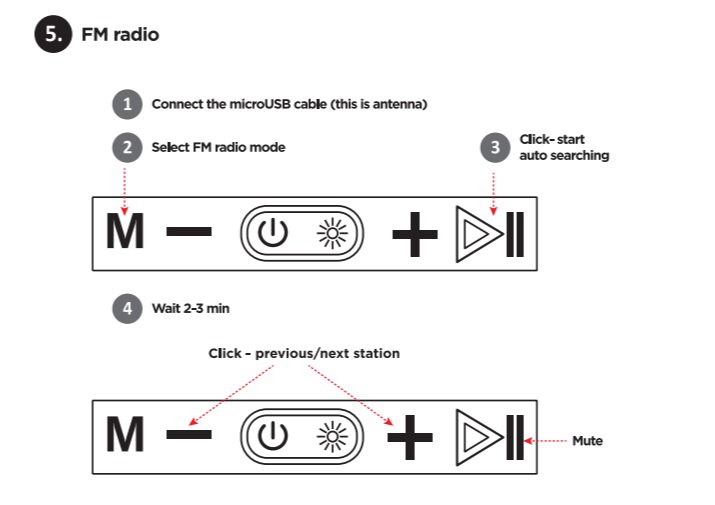

Q2

Portable speaker

Operation manual

ARM

1. Функции

1. Play-pause/FM станция поиска

2. Следующий трек

3. Следующая FM станция