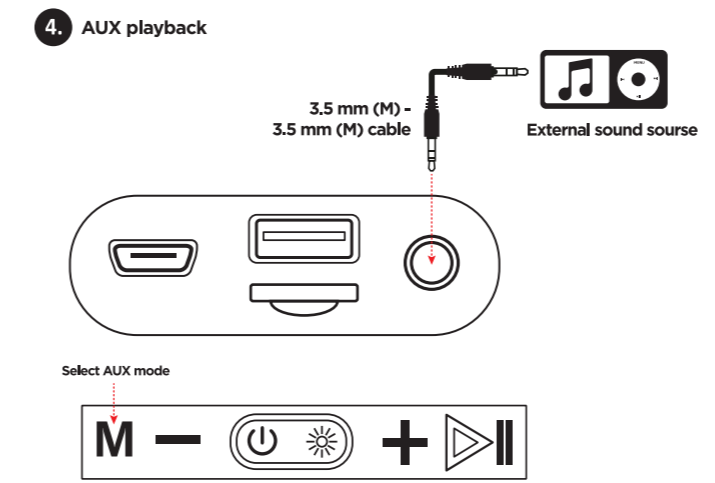

Q2

Portable speaker

Operation manual

ARM

1. Функции

1. Play-pause/FM станция поиска

2. Следующий трек

3. Следующая FM станция